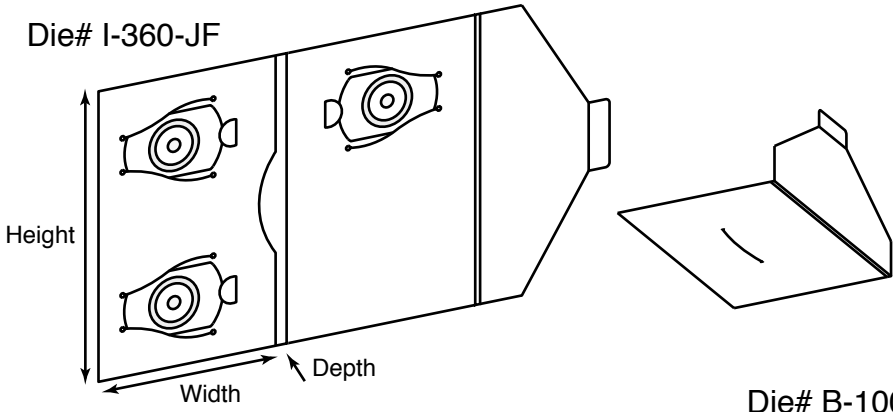

<b>0224</b>	3-1/2 x 5	Mini CD holder with single mini CD pocket and reinforced panel
<b>B-101JF</b>	4-5/16 x 3 x 1/8	Mini CD holder with or without business card slots; also die 0082
<b>0227</b>	4-1/8 x 2-1/2 x 1/8	Mini CD holder with business card slots; also die I-407JF
<b>I-429JF</b>	5 x 3-1/2 x 3/16	Mini CD holder with "S" curves and business card slots
<b>0300</b>	5 x 3-1/2 x 3/16	Mini CD holder with "S" curves
<b>B-216JF</b>	2-9/16 x 3-3/16	Mini CD sleeve

Die# I-322 & 0242

Die# I-323

Die# 0110, B-042JF  
0270 & 0305

Die# I-420JF & 0244

**Description: Mini CD Holders**

Die #      Height x Width x Depth      Description

<b>I-322</b>	2-1/2 x 3-15/16 x 1/8	Mini CD holder; also die 0242
<b>I-323</b>	8-1/2 x 6	Blister card holds 1 mini CD holder; use with die I-322
<b>0110</b>	5 x 3-1/2 x 3/16	Wallet style mini CD holder; also dies B-042JF, 0270 and 0305
<b>I-420JF</b>	3 x 4-1/2	Wallet style mini CD holder; also die 0244

**Description: Mini CD Holders**

Die #    Height x Width x Depth    Description

<b>I-360JF</b>	8-9/16 x 5-5/8 x 1/8	Mini CD mailer with literature pocket holds 3 mini CDs
<b>B-100JF</b>	5-3/4 x 5-3/4 x 3/16	Mini CD holder with horizontal CD slot
<b>I-411JF</b>	5-3/4 x 5-3/4 x 3/16	Book style mini CD holder with "S" curves holds mini CD in plastic sleeve; also die 0309
<b>0290</b>	8-9/16 x 5-5/8 x 1/8	Mini CD mailer with literature pocket on left panel