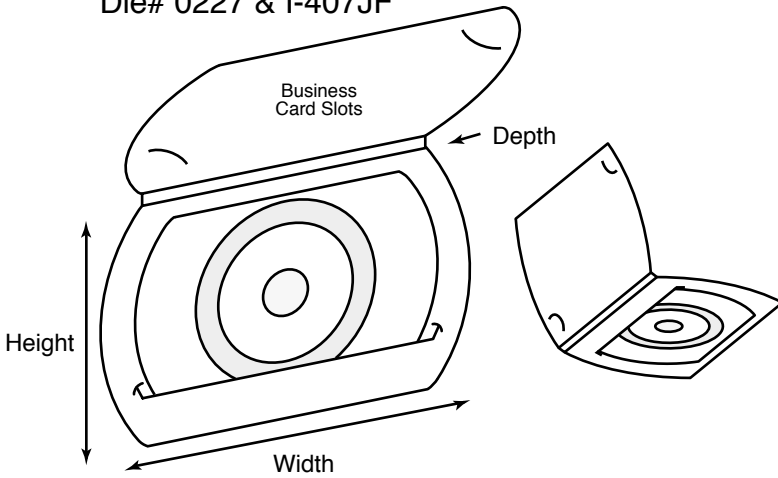

Die# 0224

Die# B-101JF & 0082

Die# 0227 & I-407JF

Die# I-429JF

Die# 0300

Die# B-216JF

**Description: Mini CD Holders**

Die #      Height x Width x Depth      Description

<b>0224</b>	3-1/2 x 5	Mini CD holder with single mini CD pocket and reinforced panel
<b>B-101JF</b>	4-5/16 x 3 x 1/8	Mini CD holder with or without business card slots; also die 0082
<b>0227</b>	4-1/8 x 2-1/2 x 1/8	Mini CD holder with business card slots; also die I-407JF
<b>I-429JF</b>	5 x 3-1/2 x 3/16	Mini CD holder with "S" curves and business card slots
<b>0300</b>	5 x 3-1/2 x 3/16	Mini CD holder with "S" curves
<b>B-216JF</b>	2-9/16 x 3-3/16	Mini CD sleeve

**Description: Mini CD Holders**

Die #    Height x Width x Depth    Description

<b>I-360JF</b>	8-9/16 x 5-5/8 x 1/8	Mini CD mailer with literature pocket holds 3 mini CDs
<b>B-100JF</b>	5-3/4 x 5-3/4 x 3/16	Mini CD holder with horizontal CD slot
<b>I-411JF</b>	5-3/4 x 5-3/4 x 3/16	Book style mini CD holder with "S" curves holds mini CD in plastic sleeve; also die 0309
<b>0290</b>	8-9/16 x 5-5/8 x 1/8	Mini CD mailer with literature pocket on left panel

Die #      Height x Width x Depth      Description

<b>B-003JF</b>	5 x 5-1/8 x 1/8	Mini CD holder with "S" curves; also 0368
<b>B-005JF</b>	4-1/4 x 5-3/4	Mini CD card
<b>0238</b>	5-1/4 x 5-1/4	Wallet style mini CD holder with business card slots; rubber dot holds mini CD
<b>B-006JF</b>	3-1/2 x 5	Mini CD holder with pocket holds 1 mini CD
<b>B-004JF</b>	2-11/16 x 3-9/16	Mini CD envelope