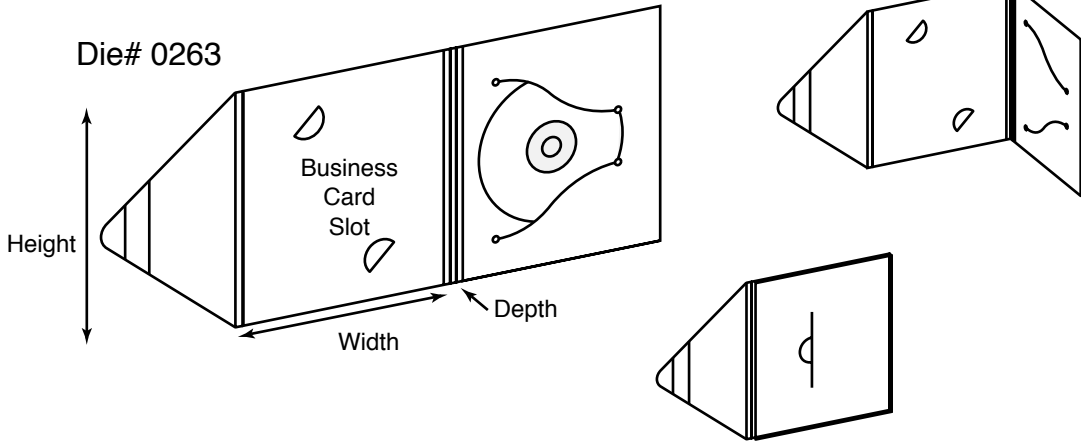

Die #      Height x Width x Depth      Description

<b>B-003JF</b>	5 x 5-1/8 x 1/8	Mini CD holder with "S" curves; also 0368
<b>B-005JF</b>	4-1/4 x 5-3/4	Mini CD card
<b>0238</b>	5-1/4 x 5-1/4	Wallet style mini CD holder with business card slots; rubber dot holds mini CD
<b>B-006JF</b>	3-1/2 x 5	Mini CD holder with pocket holds 1 mini CD
<b>B-004JF</b>	2-11/16 x 3-9/16	Mini CD envelope