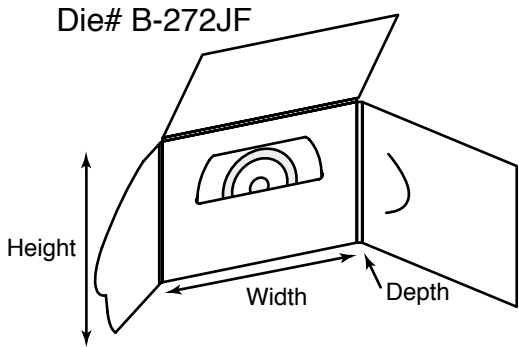

**Description: Mini CD Holders**

Die #    Height x Width x Depth    Description

Die #	Height x Width x Depth	Description
<b>B-068JF</b>	5-1/16 x 5-1/4 x 1/4	3 panel mini CD holder; holds mini CD and regular sized CD
<b>B-139JF</b>	5 x 3-1/2 x 3/16	Mini CD holder with business card slot; also die 0324
<b>B-138</b>	3-1/2 x 5	Mini CD sleeve with fold over flap
<b>0278</b>	5 x 3-1/2	Mini CD holder with vertical CD slot
<b>0277</b>	8 x 4-1/2	Mini CD hanger

MCD-8

MINI CD  
PACKAGING

**Description: Mini CD Holders**

Die #    Height x Width x Depth    Description

<b>B-169JF</b>	5-3/4 x 5-3/4 x 1/8	Book style mini CD holder with "S" curves and business card slots; also die 0302
<b>0301</b>	3-5/16 x 2-7/8 x 1/8	Mini CD holder with thumb slot
<b>B-126</b>	6 x 4 x 1/4	3 panel mini CD mailer holds 3 mini CDs
<b>B-177JF</b>	2-1/2 x 3-3/16 x 1/16	Mini CD sleeve
<b>0318</b>	3-1/2 x 5	Mini CD holder with single mini CD pocket, reinforced panel and business card slots

**Description: Mini CD Holders**

Die #    Height x Width x Depth    Description

<b>B-252JF</b>	5 x 3-1/2 x 3/16	Mini CD holder with business card slots
<b>0337</b>	5-1/4 x 4 x 1/16	Mini CD holder; also 0358
<b>B-272JF</b>	3-1/2 x 5 x 1/8	Mini CD mailer with tuck flap
<b>B-269JF</b>	5-3/4 x 5-3/4 x 3/16	Mini CD with 6 sided window holds shaped CD
<b>P-01005</b>	2-3/4 x 3-1/4	Mini CDsleeve; 0371
<b>0369</b>	5 x 5-1/8 x 1/16	Mini CD with reinforced panel
<b>P-01018</b>	3-1/2 x 5-1/16 x 3/16	4 panel mini CD holder