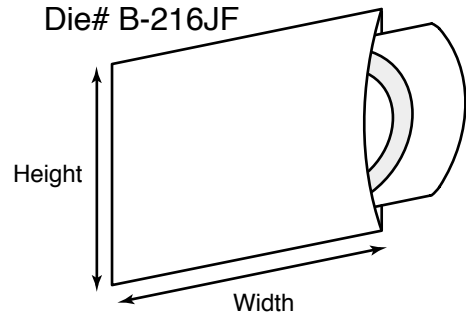

Die# 0224

Die# B-101JF & 0082

Die# 0227 & I-407JF

Die# I-429JF

Die# 0300

Die# B-216JF

**Description: Mini CD Holders**

Die #      Height x Width x Depth      Description

<b>0224</b>	3-1/2 x 5	Mini CD holder with single mini CD pocket and reinforced panel
<b>B-101JF</b>	4-5/16 x 3 x 1/8	Mini CD holder with or without business card slots; also die 0082
<b>0227</b>	4-1/8 x 2-1/2 x 1/8	Mini CD holder with business card slots; also die I-407JF
<b>I-429JF</b>	5 x 3-1/2 x 3/16	Mini CD holder with "S" curves and business card slots
<b>0300</b>	5 x 3-1/2 x 3/16	Mini CD holder with "S" curves
<b>B-216JF</b>	2-9/16 x 3-3/16	Mini CD sleeve

Die# I-322 & 0242

Die# I-323

Die# 0110, B-042JF  
0270 & 0305

Die# I-420JF & 0244

**Description: Mini CD Holders**

Die #      Height x Width x Depth      Description

<b>I-322</b>	2-1/2 x 3-15/16 x 1/8	Mini CD holder; also die 0242
<b>I-323</b>	8-1/2 x 6	Blister card holds 1 mini CD holder; use with die I-322
<b>0110</b>	5 x 3-1/2 x 3/16	Wallet style mini CD holder; also dies B-042JF, 0270 and 0305
<b>I-420JF</b>	3 x 4-1/2	Wallet style mini CD holder; also die 0244

**Description: Mini CD Holders**

Die #    Height x Width x Depth    Description

<b>I-360JF</b>	8-9/16 x 5-5/8 x 1/8	Mini CD mailer with literature pocket holds 3 mini CDs
<b>B-100JF</b>	5-3/4 x 5-3/4 x 3/16	Mini CD holder with horizontal CD slot
<b>I-411JF</b>	5-3/4 x 5-3/4 x 3/16	Book style mini CD holder with "S" curves holds mini CD in plastic sleeve; also die 0309
<b>0290</b>	8-9/16 x 5-5/8 x 1/8	Mini CD mailer with literature pocket on left panel