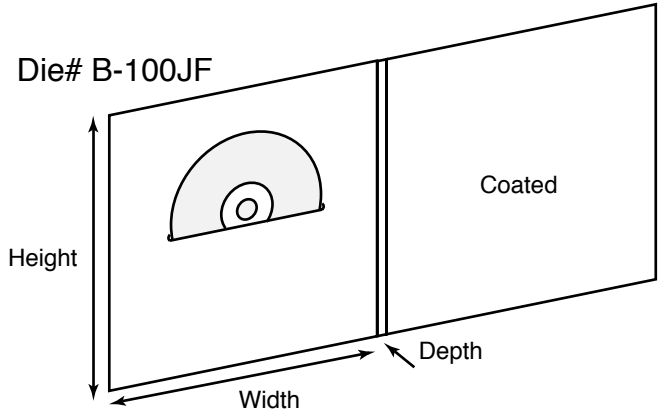

<b>0224</b>	3-1/2 x 5	Mini CD holder with single mini CD pocket and reinforced panel
<b>B-101JF</b>	4-5/16 x 3 x 1/8	Mini CD holder with or without business card slots; also die 0082
<b>0227</b>	4-1/8 x 2-1/2 x 1/8	Mini CD holder with business card slots; also die I-407JF
<b>I-429JF</b>	5 x 3-1/2 x 3/16	Mini CD holder with "S" curves and business card slots
<b>0300</b>	5 x 3-1/2 x 3/16	Mini CD holder with "S" curves
<b>B-216JF</b>	2-9/16 x 3-3/16	Mini CD sleeve

Die# I-322 & 0242

Die# I-323

Die# 0110, B-042JF  
0270 & 0305

Die# I-420JF & 0244

**Description: Mini CD Holders**

Die #      Height x Width x Depth      Description

<b>I-322</b>	2-1/2 x 3-15/16 x 1/8	Mini CD holder; also die 0242
<b>I-323</b>	8-1/2 x 6	Blister card holds 1 mini CD holder; use with die I-322
<b>0110</b>	5 x 3-1/2 x 3/16	Wallet style mini CD holder; also dies B-042JF, 0270 and 0305
<b>I-420JF</b>	3 x 4-1/2	Wallet style mini CD holder; also die 0244

**Description: Mini CD Holders**

Die #    Height x Width x Depth    Description

<b>I-360JF</b>	8-9/16 x 5-5/8 x 1/8	Mini CD mailer with literature pocket holds 3 mini CDs
<b>B-100JF</b>	5-3/4 x 5-3/4 x 3/16	Mini CD holder with horizontal CD slot
<b>I-411JF</b>	5-3/4 x 5-3/4 x 3/16	Book style mini CD holder with "S" curves holds mini CD in plastic sleeve; also die 0309
<b>0290</b>	8-9/16 x 5-5/8 x 1/8	Mini CD mailer with literature pocket on left panel