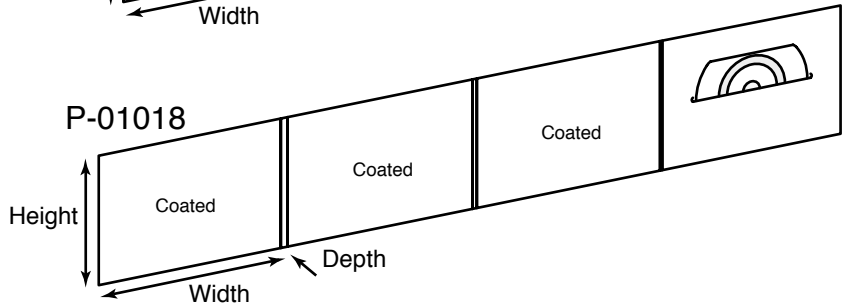

MCD-8

MINI CD  
PACKAGING

**Description: Mini CD Holders**

Die #    Height x Width x Depth    Description

<b>B-169JF</b>	5-3/4 x 5-3/4 x 1/8	Book style mini CD holder with "S" curves and business card slots; also die 0302
<b>0301</b>	3-5/16 x 2-7/8 x 1/8	Mini CD holder with thumb slot
<b>B-126</b>	6 x 4 x 1/4	3 panel mini CD mailer holds 3 mini CDs
<b>B-177JF</b>	2-1/2 x 3-3/16 x 1/16	Mini CD sleeve
<b>0318</b>	3-1/2 x 5	Mini CD holder with single mini CD pocket, reinforced panel and business card slots