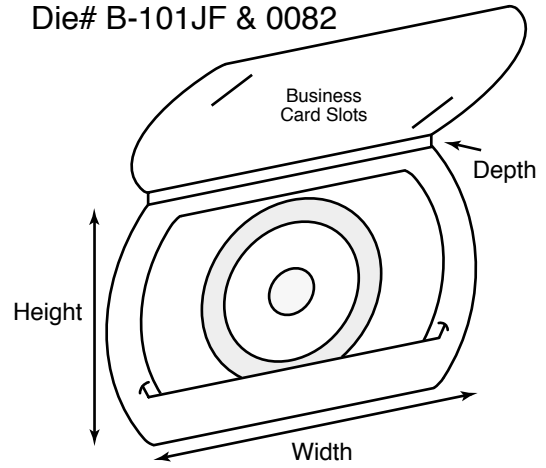

Die# 0224

Die# B-101JF & 0082

Die# 0227 & I-407JF

Die# I-429JF

Die# 0300

Die# B-216JF

**Description: Mini CD Holders**

Die #      Height x Width x Depth      Description

<b>0224</b>	3-1/2 x 5	Mini CD holder with single mini CD pocket and reinforced panel
<b>B-101JF</b>	4-5/16 x 3 x 1/8	Mini CD holder with or without business card slots; also die 0082
<b>0227</b>	4-1/8 x 2-1/2 x 1/8	Mini CD holder with business card slots; also die I-407JF
<b>I-429JF</b>	5 x 3-1/2 x 3/16	Mini CD holder with "S" curves and business card slots
<b>0300</b>	5 x 3-1/2 x 3/16	Mini CD holder with "S" curves
<b>B-216JF</b>	2-9/16 x 3-3/16	Mini CD sleeve

Die# I-322 & 0242

Die# I-323

Die# 0110, B-042JF  
0270 & 0305

Die# I-420JF & 0244

**Description: Mini CD Holders**

Die #      Height x Width x Depth      Description

<b>I-322</b>	2-1/2 x 3-15/16 x 1/8	Mini CD holder; also die 0242
<b>I-323</b>	8-1/2 x 6	Blister card holds 1 mini CD holder; use with die I-322
<b>0110</b>	5 x 3-1/2 x 3/16	Wallet style mini CD holder; also dies B-042JF, 0270 and 0305
<b>I-420JF</b>	3 x 4-1/2	Wallet style mini CD holder; also die 0244

**Description: Mini CD Holders**

Die #    Height x Width x Depth    Description

<b>I-360JF</b>	8-9/16 x 5-5/8 x 1/8	Mini CD mailer with literature pocket holds 3 mini CDs
<b>B-100JF</b>	5-3/4 x 5-3/4 x 3/16	Mini CD holder with horizontal CD slot
<b>I-411JF</b>	5-3/4 x 5-3/4 x 3/16	Book style mini CD holder with "S" curves holds mini CD in plastic sleeve; also die 0309
<b>0290</b>	8-9/16 x 5-5/8 x 1/8	Mini CD mailer with literature pocket on left panel