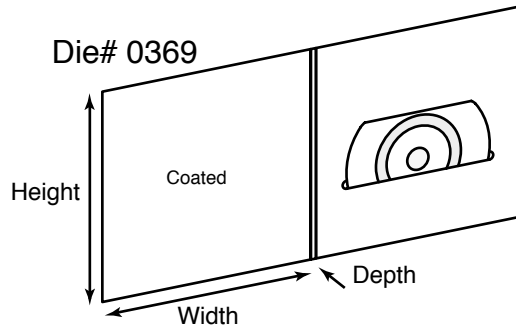

**Description: Mini CD Holders**

Die #    Height x Width x Depth    Description

Die #	Height x Width x Depth	Description
<b>B-068JF</b>	5-1/16 x 5-1/4 x 1/4	3 panel mini CD holder; holds mini CD and regular sized CD
<b>B-139JF</b>	5 x 3-1/2 x 3/16	Mini CD holder with business card slot; also die 0324
<b>B-138</b>	3-1/2 x 5	Mini CD sleeve with fold over flap
<b>0278</b>	5 x 3-1/2	Mini CD holder with vertical CD slot
<b>0277</b>	8 x 4-1/2	Mini CD hanger

MCD-8

MINI CD  
PACKAGING

**Description: Mini CD Holders**

Die #    Height x Width x Depth    Description

<b>B-169JF</b>	5-3/4 x 5-3/4 x 1/8	Book style mini CD holder with "S" curves and business card slots; also die 0302
<b>0301</b>	3-5/16 x 2-7/8 x 1/8	Mini CD holder with thumb slot
<b>B-126</b>	6 x 4 x 1/4	3 panel mini CD mailer holds 3 mini CDs
<b>B-177JF</b>	2-1/2 x 3-3/16 x 1/16	Mini CD sleeve
<b>0318</b>	3-1/2 x 5	Mini CD holder with single mini CD pocket, reinforced panel and business card slots

**Description: Mini CD Holders**

Die #    Height x Width x Depth    Description

<b>B-252JF</b>	5 x 3-1/2 x 3/16	Mini CD holder with business card slots
<b>0337</b>	5-1/4 x 4 x 1/16	Mini CD holder; also 0358
<b>B-272JF</b>	3-1/2 x 5 x 1/8	Mini CD mailer with tuck flap
<b>B-269JF</b>	5-3/4 x 5-3/4 x 3/16	Mini CD with 6 sided window holds shaped CD
<b>P-01005</b>	2-3/4 x 3-1/4	Mini CDsleeve; 0371
<b>0369</b>	5 x 5-1/8 x 1/16	Mini CD with reinforced panel
<b>P-01018</b>	3-1/2 x 5-1/16 x 3/16	4 panel mini CD holder