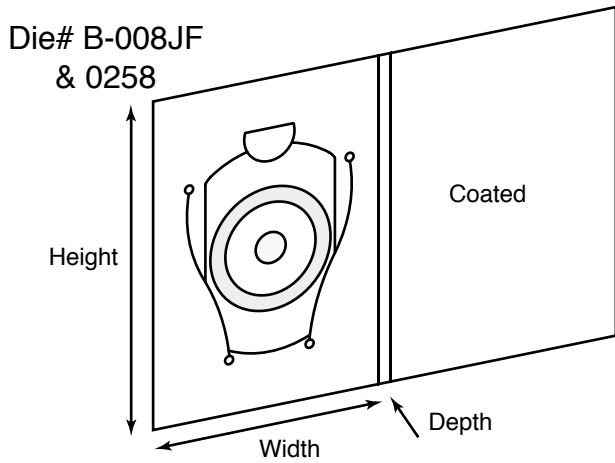

**Description: Mini CD Holders**

Die #    Height x Width x Depth    Description

<b>I-360JF</b>	8-9/16 x 5-5/8 x 1/8	Mini CD mailer with literature pocket holds 3 mini CDs
<b>B-100JF</b>	5-3/4 x 5-3/4 x 3/16	Mini CD holder with horizontal CD slot
<b>I-411JF</b>	5-3/4 x 5-3/4 x 3/16	Book style mini CD holder with "S" curves holds mini CD in plastic sleeve; also die 0309
<b>0290</b>	8-9/16 x 5-5/8 x 1/8	Mini CD mailer with literature pocket on left panel

Die #      Height x Width x Depth      Description

<b>B-003JF</b>	5 x 5-1/8 x 1/8	Mini CD holder with "S" curves; also 0368
<b>B-005JF</b>	4-1/4 x 5-3/4	Mini CD card
<b>0238</b>	5-1/4 x 5-1/4	Wallet style mini CD holder with business card slots; rubber dot holds mini CD
<b>B-006JF</b>	3-1/2 x 5	Mini CD holder with pocket holds 1 mini CD
<b>B-004JF</b>	2-11/16 x 3-9/16	Mini CD envelope