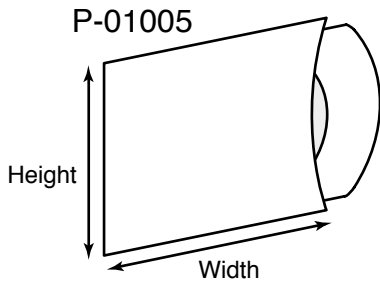

Die #    Height x Width x Depth    Description

Die #	Height x Width x Depth	Description
<b>B-142</b>	4 x 6 x 1/8	Mini CD holder with window; also die 0341
<b>0240</b>	2-7/16 x 3-3/16	Mini CD sleeve with finger notches; holds 40MB mini CD
<b>0335</b>	2-5/8 x 3-1/4	Mini CD sleeve with finger notches
<b>0248</b>	2-1/2 x 3-3/8	Mini CD sleeve with finger notches; holds 40MB mini CD
<b>0342</b>	2-5/8 x 3-3/8	Mini CD sleeve with finger notches
<b>B-013JF</b>	5 x 5-1/8 x 1/8	Mini CD holder with "S" curves
<b>0241</b>	5-13/16 x 5-13/16 x 3/16	Wallet style mini CD holder with "S" curves and business card slots
<b>0239</b>	5 x 3-1/2 x 3/16	Mini CD holder with vertical CD slot

**Description: Mini CD Holders**

Die #    Height x Width x Depth    Description

Die #	Height x Width x Depth	Description
<b>B-068JF</b>	5-1/16 x 5-1/4 x 1/4	3 panel mini CD holder; holds mini CD and regular sized CD
<b>B-139JF</b>	5 x 3-1/2 x 3/16	Mini CD holder with business card slot; also die 0324
<b>B-138</b>	3-1/2 x 5	Mini CD sleeve with fold over flap
<b>0278</b>	5 x 3-1/2	Mini CD holder with vertical CD slot
<b>0277</b>	8 x 4-1/2	Mini CD hanger

MCD-8

MINI CD  
PACKAGING

**Description: Mini CD Holders**

Die #    Height x Width x Depth    Description

<b>B-169JF</b>	5-3/4 x 5-3/4 x 1/8	Book style mini CD holder with "S" curves and business card slots; also die 0302
<b>0301</b>	3-5/16 x 2-7/8 x 1/8	Mini CD holder with thumb slot
<b>B-126</b>	6 x 4 x 1/4	3 panel mini CD mailer holds 3 mini CDs
<b>B-177JF</b>	2-1/2 x 3-3/16 x 1/16	Mini CD sleeve
<b>0318</b>	3-1/2 x 5	Mini CD holder with single mini CD pocket, reinforced panel and business card slots