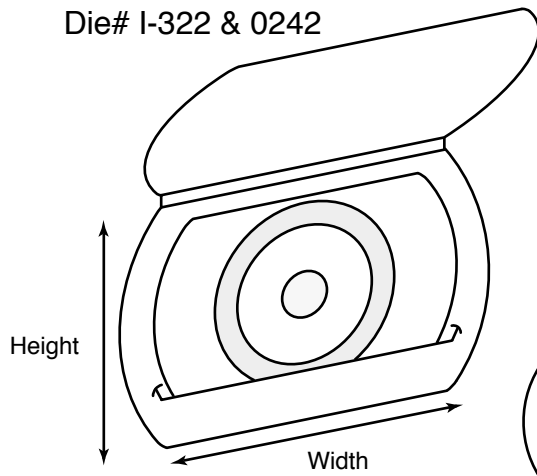

Die# 0224

Die# B-101JF & 0082

Die# 0227 & I-407JF

Die# I-429JF

Die# 0300

Die# B-216JF

**Description: Mini CD Holders**

Die #      Height x Width x Depth      Description

<b>0224</b>	3-1/2 x 5	Mini CD holder with single mini CD pocket and reinforced panel
<b>B-101JF</b>	4-5/16 x 3 x 1/8	Mini CD holder with or without business card slots; also die 0082
<b>0227</b>	4-1/8 x 2-1/2 x 1/8	Mini CD holder with business card slots; also die I-407JF
<b>I-429JF</b>	5 x 3-1/2 x 3/16	Mini CD holder with "S" curves and business card slots
<b>0300</b>	5 x 3-1/2 x 3/16	Mini CD holder with "S" curves
<b>B-216JF</b>	2-9/16 x 3-3/16	Mini CD sleeve

Die# I-322 & 0242

Die# I-323

Die# 0110, B-042JF  
0270 & 0305

Die# I-420JF & 0244

**Description: Mini CD Holders**

Die #      Height x Width x Depth      Description

<b>I-322</b>	2-1/2 x 3-15/16 x 1/8	Mini CD holder; also die 0242
<b>I-323</b>	8-1/2 x 6	Blister card holds 1 mini CD holder; use with die I-322
<b>0110</b>	5 x 3-1/2 x 3/16	Wallet style mini CD holder; also dies B-042JF, 0270 and 0305
<b>I-420JF</b>	3 x 4-1/2	Wallet style mini CD holder; also die 0244

Die #    Height x Width x Depth    Description

Die #	Height x Width x Depth	Description
<b>B-142</b>	4 x 6 x 1/8	Mini CD holder with window; also die 0341
<b>0240</b>	2-7/16 x 3-3/16	Mini CD sleeve with finger notches; holds 40MB mini CD
<b>0335</b>	2-5/8 x 3-1/4	Mini CD sleeve with finger notches
<b>0248</b>	2-1/2 x 3-3/8	Mini CD sleeve with finger notches; holds 40MB mini CD
<b>0342</b>	2-5/8 x 3-3/8	Mini CD sleeve with finger notches
<b>B-013JF</b>	5 x 5-1/8 x 1/8	Mini CD holder with "S" curves
<b>0241</b>	5-13/16 x 5-13/16 x 3/16	Wallet style mini CD holder with "S" curves and business card slots
<b>0239</b>	5 x 3-1/2 x 3/16	Mini CD holder with vertical CD slot