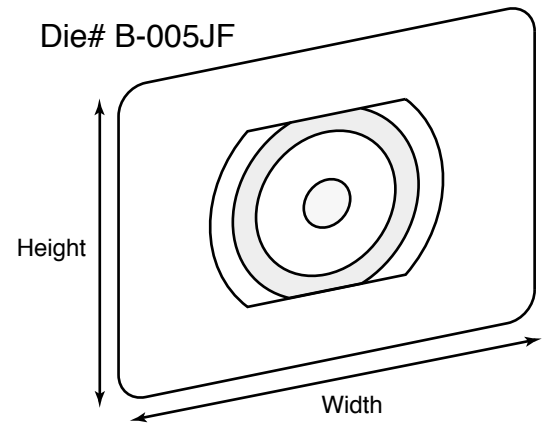

MCD-4

Die# B-003JF
& 0368

MINI CD
PACKAGING

Die# B-005JF

Die# 0238

Die# B-004JF

Die# B-006JF

Description: Mini CD Holders

Die #   Height x Width x Depth   Description

B-003JF	5 x 5-1/8 x 1/8	Mini CD holder with "S" curves; also 0368
B-005JF	4-1/4 x 5-3/4	Mini CD card
0238	5-1/4 x 5-1/4	Wallet style mini CD holder with business card slots; rubber dot holds mini CD
B-006JF	3-1/2 x 5	Mini CD holder with pocket holds 1 mini CD
B-004JF	2-11/16 x 3-9/16	Mini CD envelope