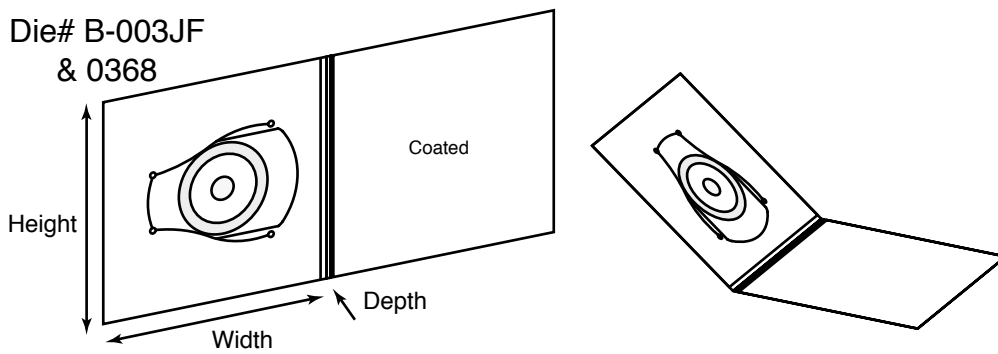

MCD-4

Die# B-003JF
& 0368

MINI CD
PACKAGING

Die# B-005JF