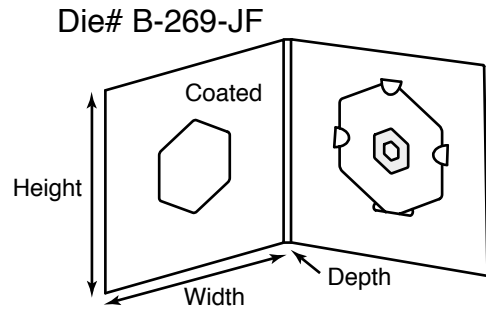

**Description: Mini CD Holders**

Die #    Height x Width x Depth    Description

Die #	Height x Width x Depth	Description
<b>B-068JF</b>	5-1/16 x 5-1/4 x 1/4	3 panel mini CD holder; holds mini CD and regular sized CD
<b>B-139JF</b>	5 x 3-1/2 x 3/16	Mini CD holder with business card slot; also die 0324
<b>B-138</b>	3-1/2 x 5	Mini CD sleeve with fold over flap
<b>0278</b>	5 x 3-1/2	Mini CD holder with vertical CD slot
<b>0277</b>	8 x 4-1/2	Mini CD hanger

MCD-8

MINI CD  
PACKAGING

**Description: Mini CD Holders**

Die #    Height x Width x Depth    Description

<b>B-169JF</b>	5-3/4 x 5-3/4 x 1/8	Book style mini CD holder with "S" curves and business card slots; also die 0302
<b>0301</b>	3-5/16 x 2-7/8 x 1/8	Mini CD holder with thumb slot
<b>B-126</b>	6 x 4 x 1/4	3 panel mini CD mailer holds 3 mini CDs
<b>B-177JF</b>	2-1/2 x 3-3/16 x 1/16	Mini CD sleeve
<b>0318</b>	3-1/2 x 5	Mini CD holder with single mini CD pocket, reinforced panel and business card slots

**Description: Mini CD Holders**

Die #    Height x Width x Depth    Description

<b>B-252JF</b>	5 x 3-1/2 x 3/16	Mini CD holder with business card slots
<b>0337</b>	5-1/4 x 4 x 1/16	Mini CD holder; also 0358
<b>B-272JF</b>	3-1/2 x 5 x 1/8	Mini CD mailer with tuck flap
<b>B-269JF</b>	5-3/4 x 5-3/4 x 3/16	Mini CD with 6 sided window holds shaped CD
<b>P-01005</b>	2-3/4 x 3-1/4	Mini CDsleeve; 0371
<b>0369</b>	5 x 5-1/8 x 1/16	Mini CD with reinforced panel
<b>P-01018</b>	3-1/2 x 5-1/16 x 3/16	4 panel mini CD holder