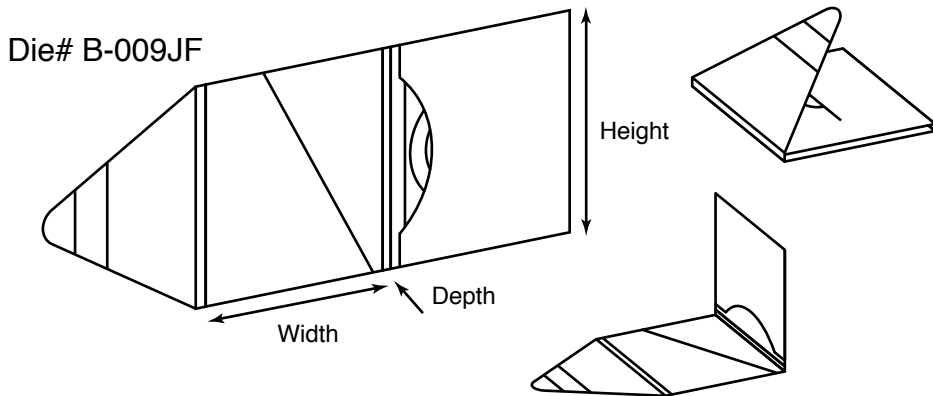

Die #      Height x Width x Depth      Description

<b>B-003JF</b>	5 x 5-1/8 x 1/8	Mini CD holder with "S" curves; also 0368
<b>B-005JF</b>	4-1/4 x 5-3/4	Mini CD card
<b>0238</b>	5-1/4 x 5-1/4	Wallet style mini CD holder with business card slots; rubber dot holds mini CD
<b>B-006JF</b>	3-1/2 x 5	Mini CD holder with pocket holds 1 mini CD
<b>B-004JF</b>	2-11/16 x 3-9/16	Mini CD envelope