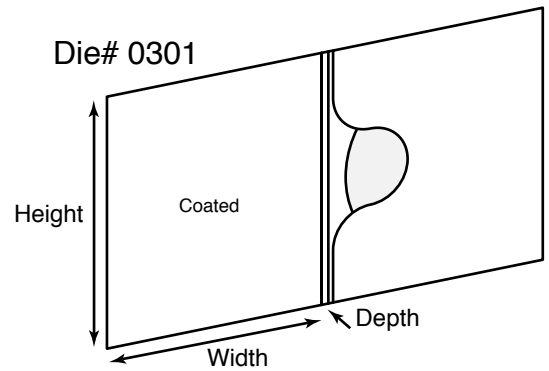

MCD-8

MINI CD
PACKAGING

Description: Mini CD Holders

Die #   Height x Width x Depth   Description

B-169JF	5-3/4 x 5-3/4 x 1/8	Book style mini CD holder with "S" curves and business card slots; also die 0302
0301	3-5/16 x 2-7/8 x 1/8	Mini CD holder with thumb slot
B-126	6 x 4 x 1/4	3 panel mini CD mailer holds 3 mini CDs
B-177JF	2-1/2 x 3-3/16 x 1/16	Mini CD sleeve
0318	3-1/2 x 5	Mini CD holder with single mini CD pocket, reinforced panel and business card slots