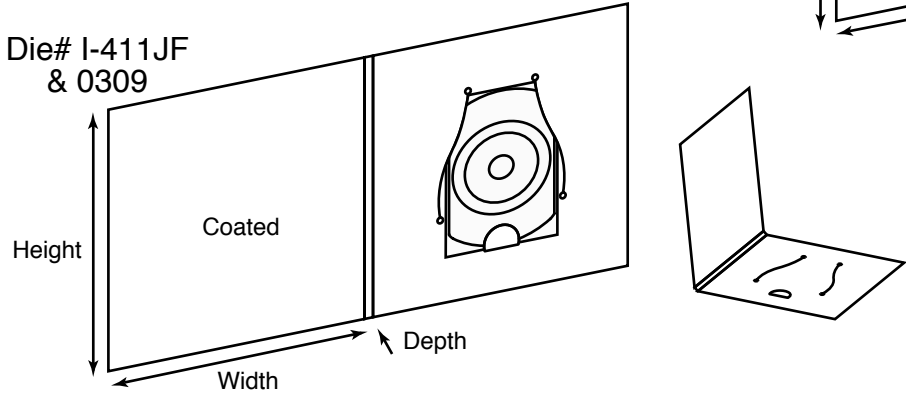

<b>0224</b>	3-1/2 x 5	Mini CD holder with single mini CD pocket and reinforced panel
<b>B-101JF</b>	4-5/16 x 3 x 1/8	Mini CD holder with or without business card slots; also die 0082
<b>0227</b>	4-1/8 x 2-1/2 x 1/8	Mini CD holder with business card slots; also die I-407JF
<b>I-429JF</b>	5 x 3-1/2 x 3/16	Mini CD holder with "S" curves and business card slots
<b>0300</b>	5 x 3-1/2 x 3/16	Mini CD holder with "S" curves
<b>B-216JF</b>	2-9/16 x 3-3/16	Mini CD sleeve

Die# I-322 & 0242

Die# I-323

Die# 0110, B-042JF  
0270 & 0305

Die# I-420JF & 0244

**Description: Mini CD Holders**

Die #      Height x Width x Depth      Description

<b>I-322</b>	2-1/2 x 3-15/16 x 1/8	Mini CD holder; also die 0242
<b>I-323</b>	8-1/2 x 6	Blister card holds 1 mini CD holder; use with die I-322
<b>0110</b>	5 x 3-1/2 x 3/16	Wallet style mini CD holder; also dies B-042JF, 0270 and 0305
<b>I-420JF</b>	3 x 4-1/2	Wallet style mini CD holder; also die 0244

**Description: Mini CD Holders**

Die #    Height x Width x Depth    Description

<b>I-360JF</b>	8-9/16 x 5-5/8 x 1/8	Mini CD mailer with literature pocket holds 3 mini CDs
<b>B-100JF</b>	5-3/4 x 5-3/4 x 3/16	Mini CD holder with horizontal CD slot
<b>I-411JF</b>	5-3/4 x 5-3/4 x 3/16	Book style mini CD holder with "S" curves holds mini CD in plastic sleeve; also die 0309
<b>0290</b>	8-9/16 x 5-5/8 x 1/8	Mini CD mailer with literature pocket on left panel