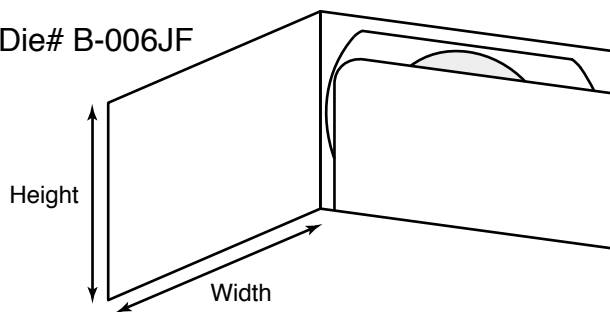

Die# B-006JF