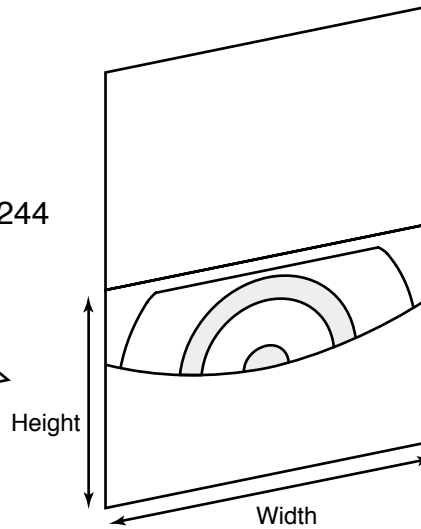

<b>0224</b>	3-1/2 x 5	Mini CD holder with single mini CD pocket and reinforced panel
<b>B-101JF</b>	4-5/16 x 3 x 1/8	Mini CD holder with or without business card slots; also die 0082
<b>0227</b>	4-1/8 x 2-1/2 x 1/8	Mini CD holder with business card slots; also die I-407JF
<b>I-429JF</b>	5 x 3-1/2 x 3/16	Mini CD holder with "S" curves and business card slots
<b>0300</b>	5 x 3-1/2 x 3/16	Mini CD holder with "S" curves
<b>B-216JF</b>	2-9/16 x 3-3/16	Mini CD sleeve

Die# I-322 & 0242

Die# I-323

Die# 0110, B-042JF  
0270 & 0305

Die# I-420JF & 0244

**Description: Mini CD Holders**

Die #      Height x Width x Depth      Description

<b>I-322</b>	2-1/2 x 3-15/16 x 1/8	Mini CD holder; also die 0242
<b>I-323</b>	8-1/2 x 6	Blister card holds 1 mini CD holder; use with die I-322
<b>0110</b>	5 x 3-1/2 x 3/16	Wallet style mini CD holder; also dies B-042JF, 0270 and 0305
<b>I-420JF</b>	3 x 4-1/2	Wallet style mini CD holder; also die 0244

**Description: Mini CD Holders**

Die #    Height x Width x Depth    Description

<b>I-360JF</b>	8-9/16 x 5-5/8 x 1/8	Mini CD mailer with literature pocket holds 3 mini CDs
<b>B-100JF</b>	5-3/4 x 5-3/4 x 3/16	Mini CD holder with horizontal CD slot
<b>I-411JF</b>	5-3/4 x 5-3/4 x 3/16	Book style mini CD holder with "S" curves holds mini CD in plastic sleeve; also die 0309
<b>0290</b>	8-9/16 x 5-5/8 x 1/8	Mini CD mailer with literature pocket on left panel