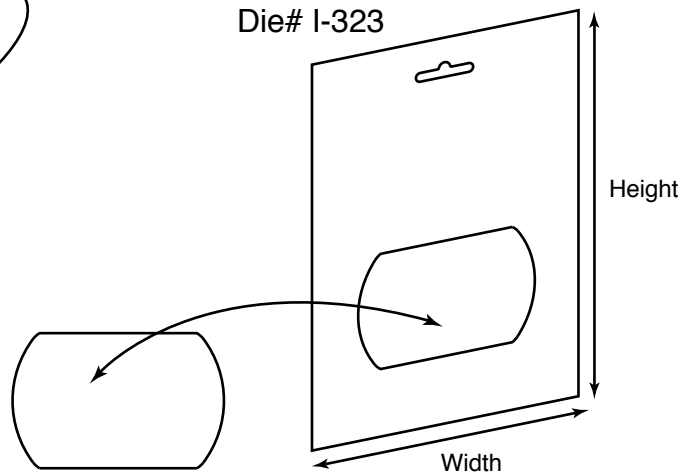

Die# 0224

Die# B-101JF & 0082

Die# 0227 & I-407JF

Die# I-429JF

Die# 0300

Die# B-216JF

**Description: Mini CD Holders**

Die #      Height x Width x Depth      Description

<b>0224</b>	3-1/2 x 5	Mini CD holder with single mini CD pocket and reinforced panel
<b>B-101JF</b>	4-5/16 x 3 x 1/8	Mini CD holder with or without business card slots; also die 0082
<b>0227</b>	4-1/8 x 2-1/2 x 1/8	Mini CD holder with business card slots; also die I-407JF
<b>I-429JF</b>	5 x 3-1/2 x 3/16	Mini CD holder with "S" curves and business card slots
<b>0300</b>	5 x 3-1/2 x 3/16	Mini CD holder with "S" curves
<b>B-216JF</b>	2-9/16 x 3-3/16	Mini CD sleeve

Die# I-322 & 0242

Die# I-323

Die# 0110, B-042JF  
0270 & 0305

Die# I-420JF & 0244

**Description: Mini CD Holders**

Die #      Height x Width x Depth      Description

<b>I-322</b>	2-1/2 x 3-15/16 x 1/8	Mini CD holder; also die 0242
<b>I-323</b>	8-1/2 x 6	Blister card holds 1 mini CD holder; use with die I-322
<b>0110</b>	5 x 3-1/2 x 3/16	Wallet style mini CD holder; also dies B-042JF, 0270 and 0305
<b>I-420JF</b>	3 x 4-1/2	Wallet style mini CD holder; also die 0244

**Description: Mini CD Holders**

Die #    Height x Width x Depth    Description

<b>I-360JF</b>	8-9/16 x 5-5/8 x 1/8	Mini CD mailer with literature pocket holds 3 mini CDs
<b>B-100JF</b>	5-3/4 x 5-3/4 x 3/16	Mini CD holder with horizontal CD slot
<b>I-411JF</b>	5-3/4 x 5-3/4 x 3/16	Book style mini CD holder with "S" curves holds mini CD in plastic sleeve; also die 0309
<b>0290</b>	8-9/16 x 5-5/8 x 1/8	Mini CD mailer with literature pocket on left panel