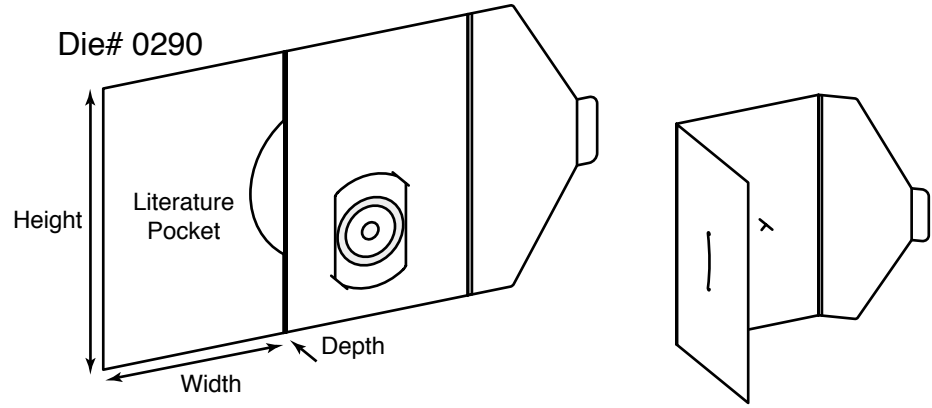

Die# I-322 & 0242

Die# I-323

Die# 0110, B-042JF  
0270 & 0305

Die# I-420JF & 0244

**Description: Mini CD Holders**

Die #      Height x Width x Depth      Description

<b>I-322</b>	2-1/2 x 3-15/16 x 1/8	Mini CD holder; also die 0242
<b>I-323</b>	8-1/2 x 6	Blister card holds 1 mini CD holder; use with die I-322
<b>0110</b>	5 x 3-1/2 x 3/16	Wallet style mini CD holder; also dies B-042JF, 0270 and 0305
<b>I-420JF</b>	3 x 4-1/2	Wallet style mini CD holder; also die 0244

**Description: Mini CD Holders**

Die #    Height x Width x Depth    Description

<b>I-360JF</b>	8-9/16 x 5-5/8 x 1/8	Mini CD mailer with literature pocket holds 3 mini CDs
<b>B-100JF</b>	5-3/4 x 5-3/4 x 3/16	Mini CD holder with horizontal CD slot
<b>I-411JF</b>	5-3/4 x 5-3/4 x 3/16	Book style mini CD holder with "S" curves holds mini CD in plastic sleeve; also die 0309
<b>0290</b>	8-9/16 x 5-5/8 x 1/8	Mini CD mailer with literature pocket on left panel