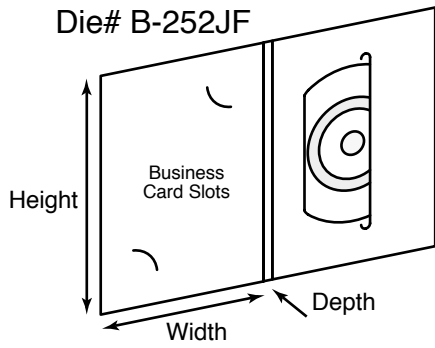

**Description: Mini CD Holders**

Die #    Height x Width x Depth    Description

Die #	Height x Width x Depth	Description
<b>B-068JF</b>	5-1/16 x 5-1/4 x 1/4	3 panel mini CD holder; holds mini CD and regular sized CD
<b>B-139JF</b>	5 x 3-1/2 x 3/16	Mini CD holder with business card slot; also die 0324
<b>B-138</b>	3-1/2 x 5	Mini CD sleeve with fold over flap
<b>0278</b>	5 x 3-1/2	Mini CD holder with vertical CD slot
<b>0277</b>	8 x 4-1/2	Mini CD hanger

MCD-8

MINI CD  
PACKAGING

**Description: Mini CD Holders**

Die #    Height x Width x Depth    Description

<b>B-169JF</b>	5-3/4 x 5-3/4 x 1/8	Book style mini CD holder with "S" curves and business card slots; also die 0302
<b>0301</b>	3-5/16 x 2-7/8 x 1/8	Mini CD holder with thumb slot
<b>B-126</b>	6 x 4 x 1/4	3 panel mini CD mailer holds 3 mini CDs
<b>B-177JF</b>	2-1/2 x 3-3/16 x 1/16	Mini CD sleeve
<b>0318</b>	3-1/2 x 5	Mini CD holder with single mini CD pocket, reinforced panel and business card slots

**Description: Mini CD Holders**

Die #    Height x Width x Depth    Description

<b>B-252JF</b>	5 x 3-1/2 x 3/16	Mini CD holder with business card slots
<b>0337</b>	5-1/4 x 4 x 1/16	Mini CD holder; also 0358
<b>B-272JF</b>	3-1/2 x 5 x 1/8	Mini CD mailer with tuck flap
<b>B-269JF</b>	5-3/4 x 5-3/4 x 3/16	Mini CD with 6 sided window holds shaped CD
<b>P-01005</b>	2-3/4 x 3-1/4	Mini CDsleeve; 0371
<b>0369</b>	5 x 5-1/8 x 1/16	Mini CD with reinforced panel
<b>P-01018</b>	3-1/2 x 5-1/16 x 3/16	4 panel mini CD holder