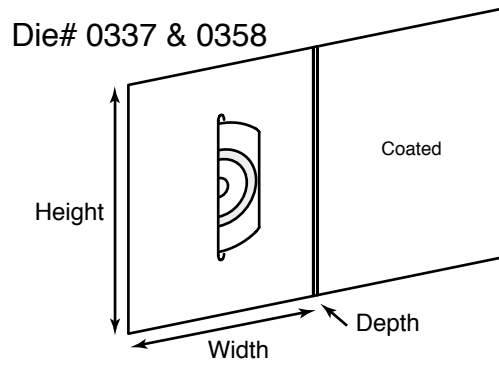

**Description: Mini CD Holders**

Die #    Height x Width x Depth    Description

Die #	Height x Width x Depth	Description
<b>B-068JF</b>	5-1/16 x 5-1/4 x 1/4	3 panel mini CD holder; holds mini CD and regular sized CD
<b>B-139JF</b>	5 x 3-1/2 x 3/16	Mini CD holder with business card slot; also die 0324
<b>B-138</b>	3-1/2 x 5	Mini CD sleeve with fold over flap
<b>0278</b>	5 x 3-1/2	Mini CD holder with vertical CD slot
<b>0277</b>	8 x 4-1/2	Mini CD hanger

MCD-8

MINI CD  
PACKAGING

**Description: Mini CD Holders**

Die #    Height x Width x Depth    Description

<b>B-169JF</b>	5-3/4 x 5-3/4 x 1/8	Book style mini CD holder with "S" curves and business card slots; also die 0302
<b>0301</b>	3-5/16 x 2-7/8 x 1/8	Mini CD holder with thumb slot
<b>B-126</b>	6 x 4 x 1/4	3 panel mini CD mailer holds 3 mini CDs
<b>B-177JF</b>	2-1/2 x 3-3/16 x 1/16	Mini CD sleeve
<b>0318</b>	3-1/2 x 5	Mini CD holder with single mini CD pocket, reinforced panel and business card slots

**Description: Mini CD Holders**

Die #    Height x Width x Depth    Description

<b>B-252JF</b>	5 x 3-1/2 x 3/16	Mini CD holder with business card slots
<b>0337</b>	5-1/4 x 4 x 1/16	Mini CD holder; also 0358
<b>B-272JF</b>	3-1/2 x 5 x 1/8	Mini CD mailer with tuck flap
<b>B-269JF</b>	5-3/4 x 5-3/4 x 3/16	Mini CD with 6 sided window holds shaped CD
<b>P-01005</b>	2-3/4 x 3-1/4	Mini CDsleeve; 0371
<b>0369</b>	5 x 5-1/8 x 1/16	Mini CD with reinforced panel
<b>P-01018</b>	3-1/2 x 5-1/16 x 3/16	4 panel mini CD holder